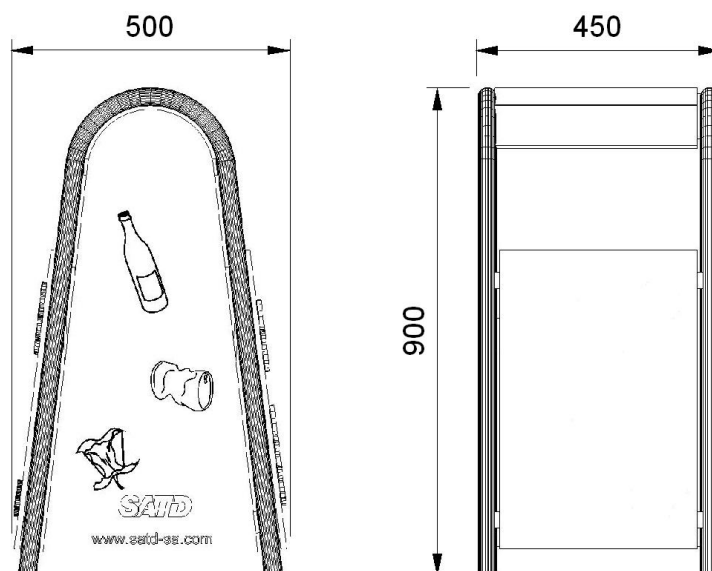

MOBILIER URBAIN

M204/M205 - Corbeille IRIS

Caractéristiques techniques

Ossature en acier galvanisé à chaud après façonnage, finition laquée poudre polyester cuite au four.

Parements frontaux en bois et parements latéraux en HPL de couleur, épaisseur 8mm.

Assemblage par visserie zinguée

Ouverture par porte frontale avec système de verrouillage à clef carrée

Seau en acier galvanisé 30 litres

Option du parement

M204 - Lames en bois de pin 1^{er} choix hors cœur, traité en autoclave sous vide, classe IV

M205 - Lames en tropika finition lasure en 3 couches dont une d'imprégnation et 2 de finition

Mise en œuvre

Pose par scellement

Entretien

Lames en bois de pin : sans entretien

Lames en tropika : lasure

SATD