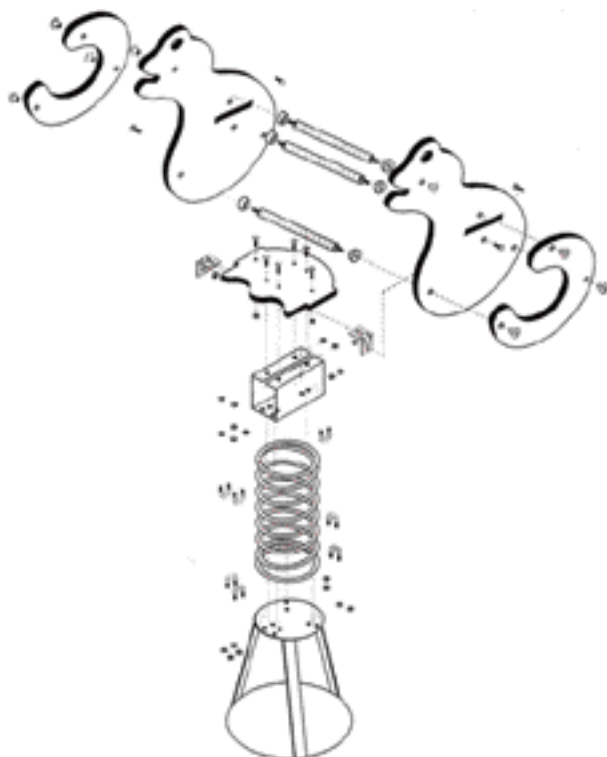

# AMENAGEMENTS LUDIQUES

Réf J038 - Jeu sur ressort GRENOUILLE

*Jeux de 0 à 14 ans*

**SATD**

EQUIPEMENTS SPORTIFS ET DE LOISIRS  
Z.A.-rue Creuse Fontaine 67130 RUSS  
Tél : 03 88 97 96 66 - Fax 03 88 97 97 29  
Site internet : [www.satd.sa.com](http://www.satd.sa.com)