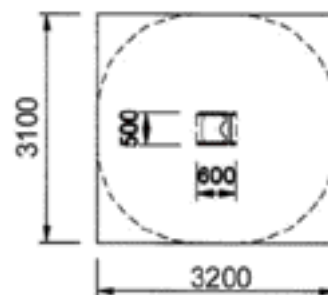

# AMENAGEMENTS LUDIQUES

Réf J038 - Jeu sur ressort GRENOUILLE

*Jeux de 0 à 14 ans*

**SATD**

EQUIPEMENTS SPORTIFS ET DE LOISIRS  
Z.A.-rue Creuse Fontaine 67130 RUSS  
Tél : 03 88 97 96 66 - Fax 03 88 97 97 29  
Site internet : [www.satd.sa.com](http://www.satd.sa.com)