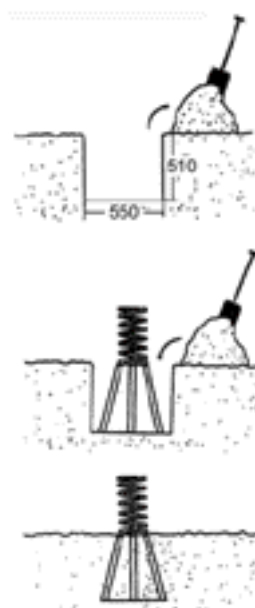

# AMENAGEMENTS LUDIQUES

Réf J038 - Jeu sur ressort GRENOUILLE

*Jeux de 0 à 14 ans*

**SATD**

EQUIPEMENTS SPORTIFS ET DE LOISIRS  
Z.A.-rue Creuse Fontaine 67130 RUSS  
Tél : 03 88 97 96 66 - Fax 03 88 97 97 29  
Site internet : [www.satd.sa.com](http://www.satd.sa.com)