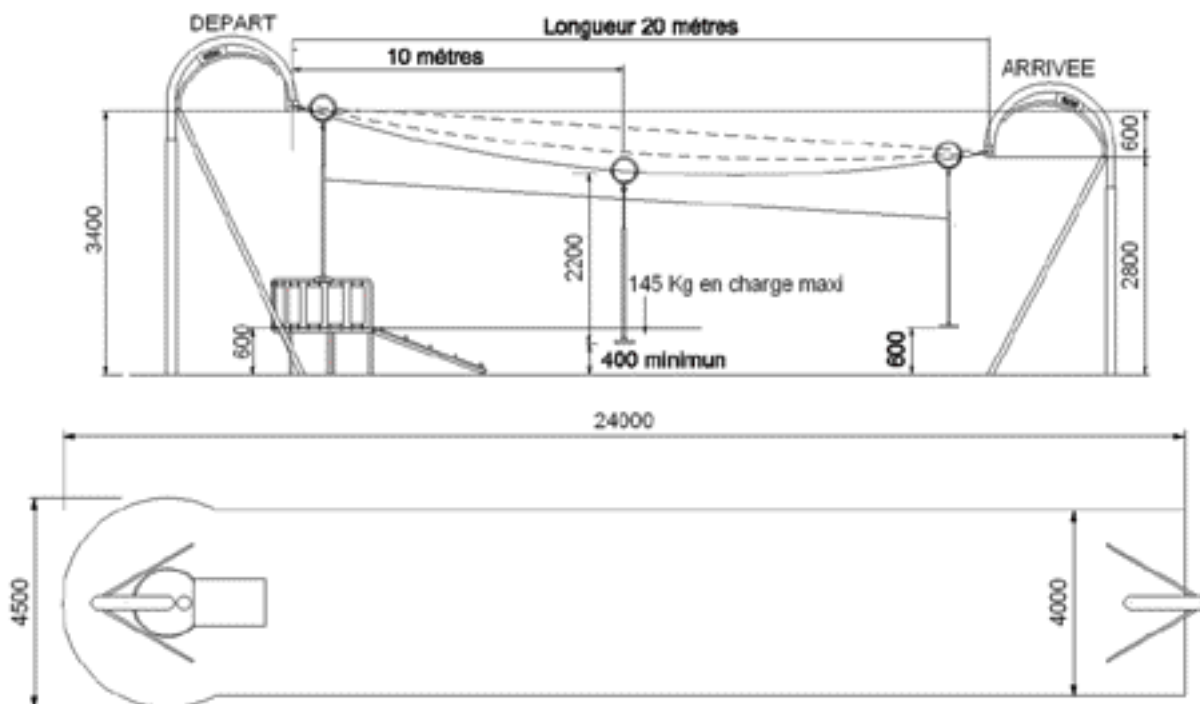

SATD

EQUIPEMENTS SPORTIFS ET DE LOISIRS
Z.A.-rue Creuse Fontaine 67130 RUSS
Tél : 03 88 97 96 66 - Fax 03 88 97 97 29
Site internet : www.satd.sa.com