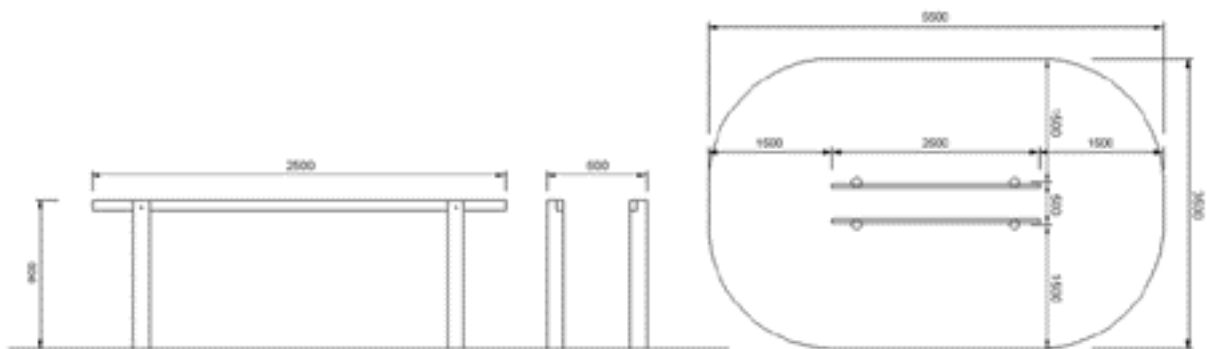

# AMENAGEMENTS LUDIQUES

Réf J352 - BARRES PARALLELES

## Barres parallèles.

Structure en rondins de pin 1er choix.  
Longueur 2 500 mm  
Hauteur des barres = 900 mm.

*Jeux de 3 à 14 ans*