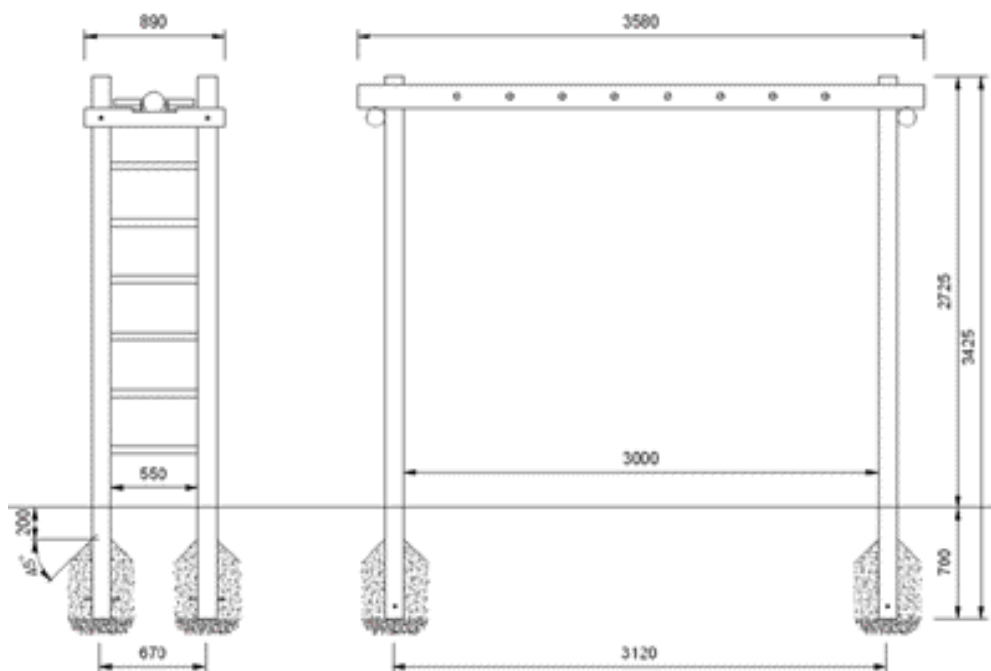

## Echelle horizontale

M 811

Rondins de pin  $\varnothing 120$  mm, traités en autoclave sous vide, classe 4.  
Poutre à barreaux  $\varnothing 140$  mm posée sur 2 échelles d'accès.  
Tous les barreaux sont en bois massif de frêne  $\varnothing 45$  mm.  
Scellement dans dés en béton.