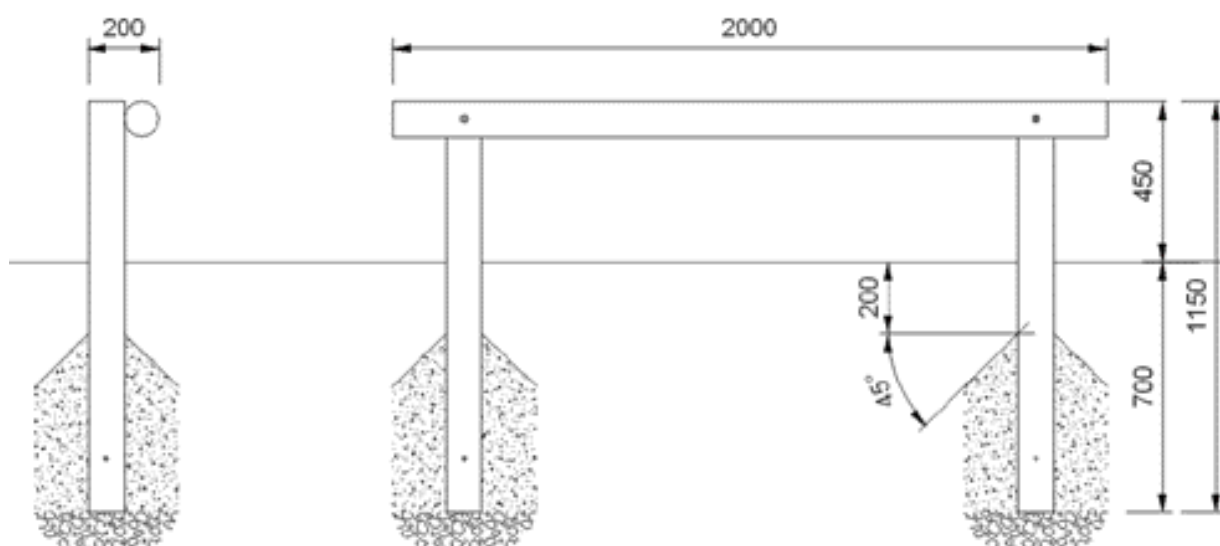

## Rondins d'étirement

M 833

Rondins de pin  $\varnothing 100$  mm, traités en autoclave sous vide, classe 4. Scellement direct des poteaux dans dés en béton.

**SATD**  
EQUIPEMENTS SPORTIFS ET DE LOISIRS  
Z.A. - rue de Creuse Fontaine 67130 RUSSE  
Tél : 03 88 97 96 66 - Fax : 03 88 97 97 29  
Site internet : [www.satd-sa.com](http://www.satd-sa.com)